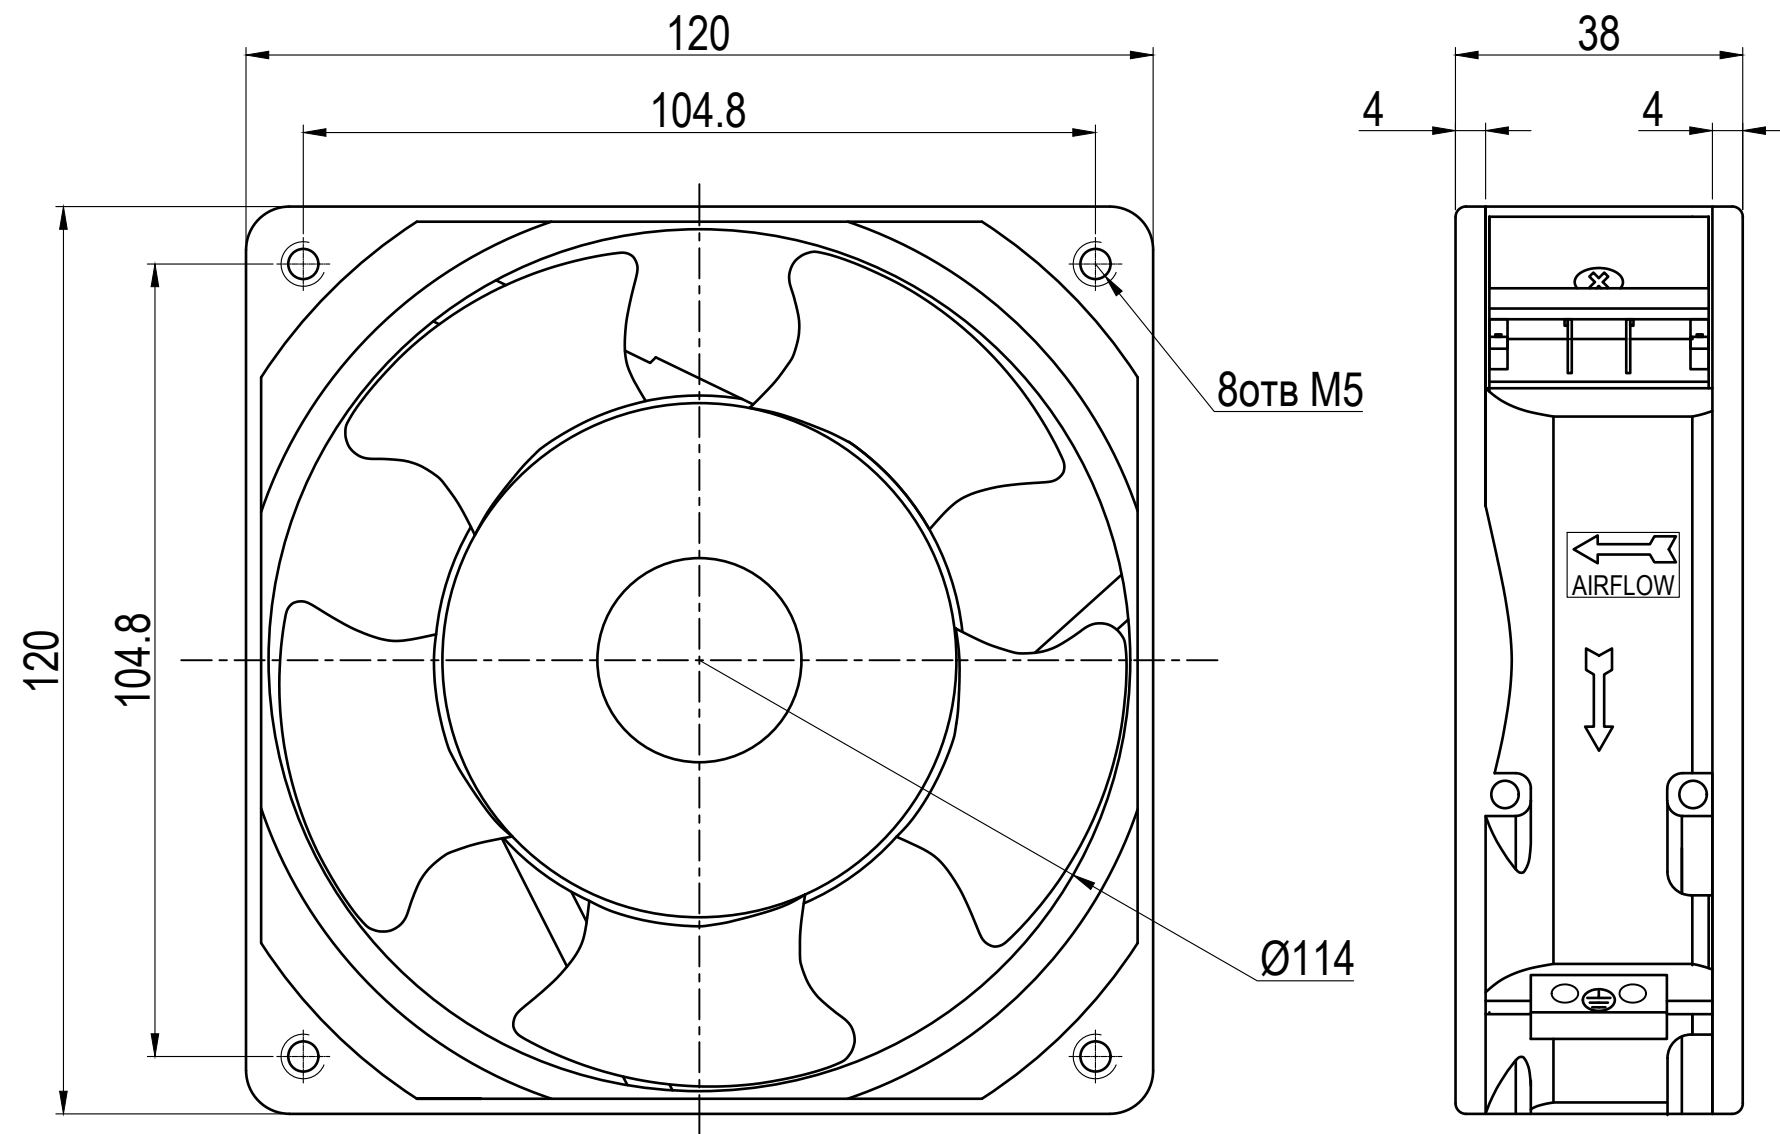

Перв. примен.					
Справ. №					
Подп. и дата					
Инв. № подл.					
Взам. инв. №					
Инв. № дубл.					
Подп. и дата					

					VENT-12038.220VAC.5MSMB			
Изм.	Лист	№ докум.	Подп.	Дата	Вентилятор охлаждения серии VENT	Лит.	Масса	Масштаб
Разраб.								1 : 1
Пров.								
Т. контр.						Лист	Листов	
Н. контр.						KIPPRIBOR		
Утв.								