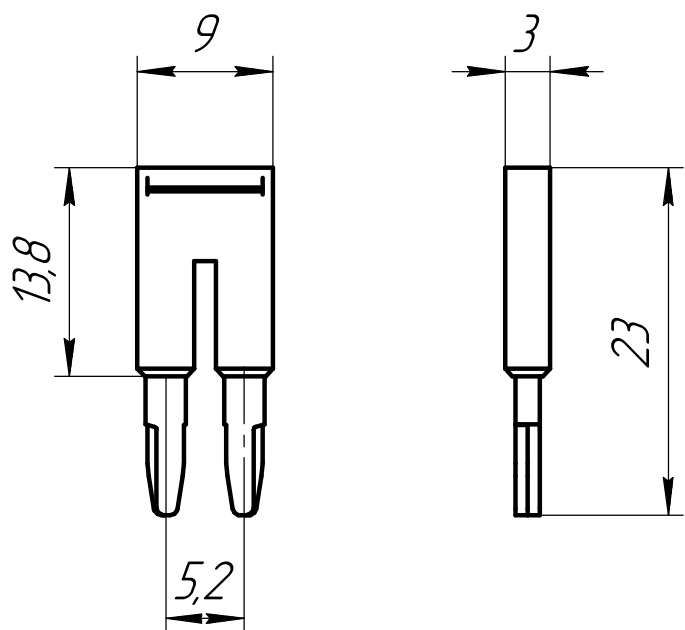

Справ. №

Перв. примен.

Подп. и дата

Инв. № дцкл.

Взам. инв. №

Подп. и дата

Инв. № подл.

Изм.	Лист	№ докум.	Подп.	Дата
Разраб.				04.06.24
Пров.				
Т.контр.				
Н.контр.				
Утв.				

MTS-J225
Блок перемычек на 2 контакта, 2,5 мм² (уп. 10 шт.)
Габаритный чертеж

Арт.136908

Лит.	Масса	Масштаб
		2:1
Лист	Листов	1