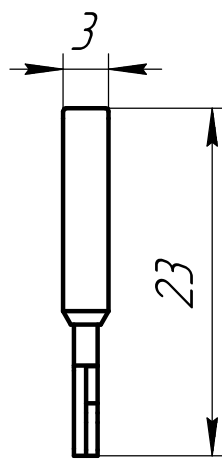

Справ. №	Перв. примен.

Подп. и дата	Инв. № дцкл.	Взам. инв. №

Подп. и дата	Инв. № подл.	Т.контр.	Н.контр.	Утв.
Изм.	Лист	№ докум.	Подп.	Дата
				04.06.24

MTS-J24
Блок перемычек на 2 контакта, 4 мм² (уп. 10 шт.)
Габаритный чертеж
Арт:136910

Лит.	Масса	Масштаб
		2:1
Лист	Листов	1