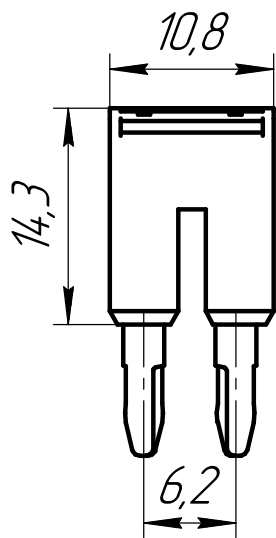

Справ. №	Перв. примен.

Подп. и дата	Инв. № дцкл.	Взам. инв. №

Подп. и дата	Инв. № подл.	Т.контр.	Н.контр.	Утв.
Изм.	Лист	№ докум.	Подп.	Дата
				04.06.24

MTS-J24
Блок перемычек на 2 контакта, 4 мм² (уп. 10 шт.)
Габаритный чертеж
Арт:136910

Лит.	Масса	Масштаб
		2:1
Лист	Листов	1