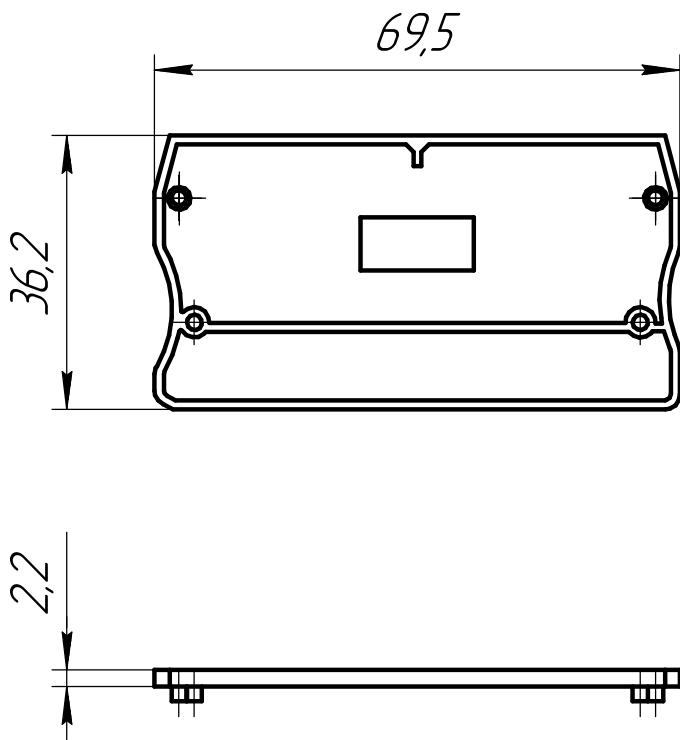

Перв. примен.

Справ. №

Подп. и дата

Изм. № докл.

Взам. инв. №

Подп. и дата

Изм. № подл.

Изм.	Лист	№ докум.	Подп.	Дата
Разраб.				04.06.24
Пров.				
Т.контр.				
И.контр.				
Утв.				

MTS-P6
Заглушка торцевая 6, 10 мм², серая (уп. 20 шт.)
Габаритный чертеж

Арт: 136901

Лист	Масса	Масштаб
		1:1
Лист	Листов	1