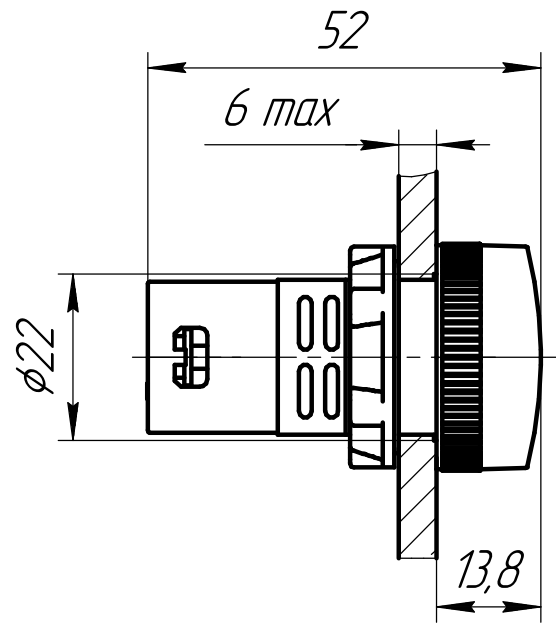

Перв. примен.

Справ. №

Подп. и дата

Изм. № докл.

Взам. инв. №

Подп. и дата

Изм. № подл.

- 1 Размеры для справок.
- 2 Неуказанные предельные отклонения размеров: $\pm IT12/2$.
- 3 Лампа предназначена для установки на панель.

Изм.	Лист	№ докум.	Подп.	Дата
Разраб.				19.08.24
Пров.				
Т.контр.				
И.контр.				
Утв.				

MT22-SA16
 Сигнальная LED лампа, синий,
 24V AC/DC IP65
 Габаритный чертёж

Арт: 144 958

Лит.	Масса	Масштаб
		1:1
Лист	Листов	1