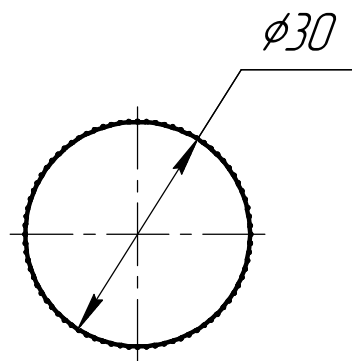

Перв. примен.

Справ. №

Подп. и дата

Изм. № докл.

Взам. инв. №

Подп. и дата

Изм. № подл.

- 1 Размеры для справок.
- 2 Неуказанные предельные отклонения размеров: $\pm IT12/2$.
- 3 Лампа предназначена для установки на панель.

Изм.	Лист	№ докум.	Подп.	Дата
Разраб.				19.08.24
Пров.				
Т.контр.				
И.контр.				
Утв.				

MT22-SA16
 Сигнальная LED лампа, синий,
 24V AC/DC IP65
 Габаритный чертёж

Арт: 144 958

Лит.	Масса	Масштаб
		1:1
Лист	Листов	1