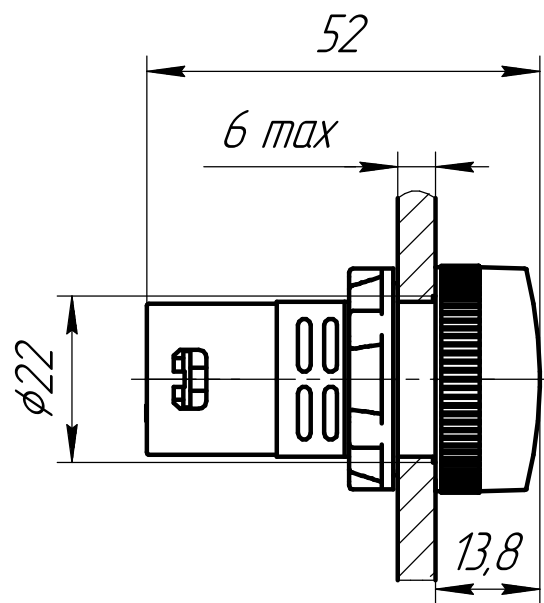

Перв. примен.

Справ. №

Подп. и дата

Инв. № докл.

Взам. инв. №

Подп. и дата

Инв. № подл.

- 1 Размеры для справок.
- 2 Неуказанные предельные отклонения размеров: $\pm IT12/2$.
- 3 Лампа предназначена для установки на панель.

Изм.	Лист	№ докум.	Подп.	Дата
Разраб.				19.08.24
Пров.				
Т.контр.				
Н.контр.				
Утв.				

MT22-SA21
 Сигнальная LED лампа, белый,
 110V AC/DC IP65
 Габаритный чертёж

Арт: 144 959

Лит.	Масса	Масштаб
		1:1
Лист	Листов	1