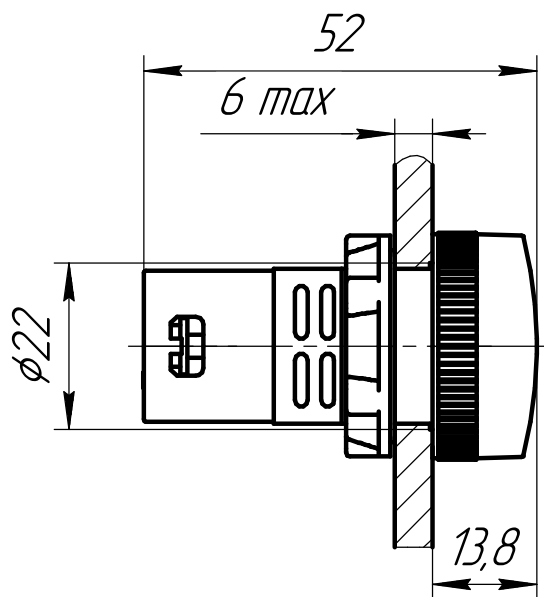

Перв. примен.

Справ. №

Подп. и дата

Инв. № докл.

Взам. инв. №

Подп. и дата

Инв. № подл.

- 1 Размеры для справок.
- 2 Неуказанные предельные отклонения размеров:  $\pm IT12/2$ .
- 3 Лампа предназначена для установки на панель.

Изм.	Лист	№ докум.	Подп.	Дата
Разраб.				19.08.24
Пров.				
Т.контр.				
Н.контр.				
Утв.				

**MT22-SA23**  
 Сигнальная LED лампа, зеленый,  
 110V AC/DC IP65  
 Габаритный чертеж

Арт: 144 960

Лит.	Масса	Масштаб
		1:1
Лист	Листов	1