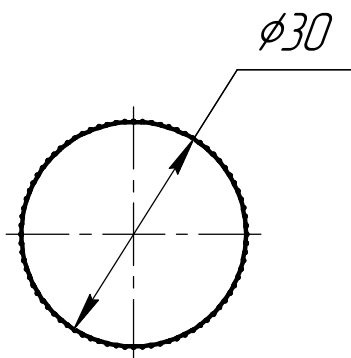

Перв. примен.

Справ. №

Подп. и дата

Инв. № д/дл.

Взам. инв. №

Подп. и дата

Инв. № подл.

- 1 Размеры для справок.
- 2 Неуказанные предельные отклонения размеров:  $\pm IT12/2$ .
- 3 Лампа предназначена для установки на панель.

Изм.	Лист	№ докум.	Подп.	Дата
Разраб.				20.08.24
Пров.				
Т.контр.				
Н.контр.				
Утв.				

**MT22-SA25**  
 Сигнальная LED лампа, желтый,  
 110V AC/DC IP65  
 Габаритный чертеж

Арт: 144962

Лит.	Масса	Масштаб
		1:1
Лист	Листов	1