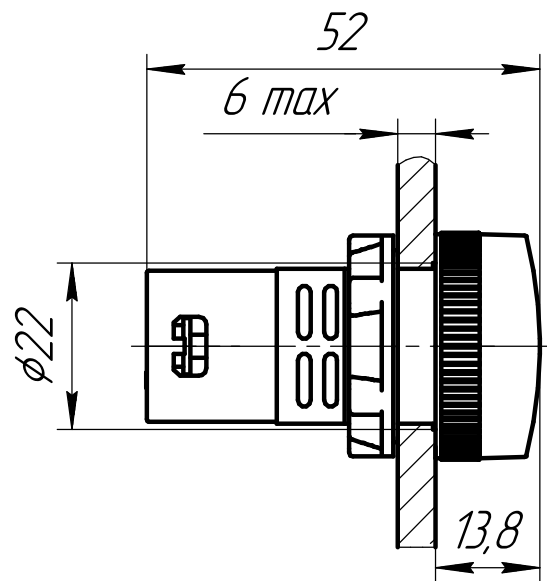

Перв. примен.

Справ. №

Подп. и дата

Инв. № д/дл.

Взам. инв. №

Подп. и дата

Инв. № подл.

- 1 Размеры для справок.
- 2 Неуказанные предельные отклонения размеров:  $\pm IT12/2$ .
- 3 Лампа предназначена для установки на панель.

Изм.	Лист	№ докум.	Подп.	Дата
Разраб.				20.08.24
Пров.				
Т.контр.				
Н.контр.				
Утв.				

**MT22-SA25**  
 Сигнальная LED лампа, желтый,  
 110V AC/DC IP65  
 Габаритный чертеж

Арт: 144962

Лит.	Масса	Масштаб
		1:1
Лист	Листов	1