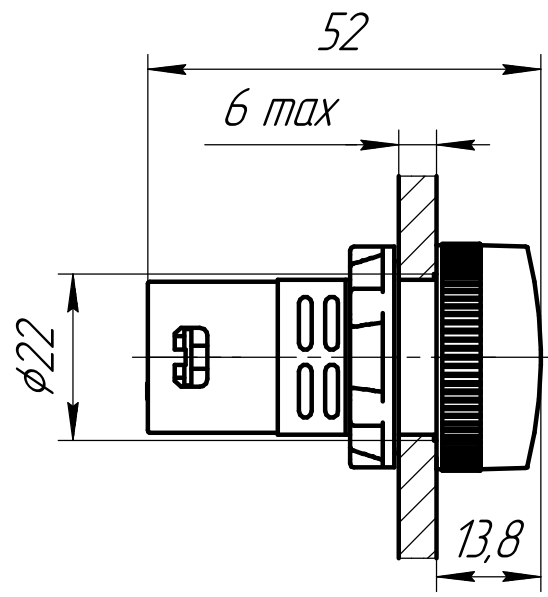

Перв. примен.

Справ. №

Подп. и дата

Инв. № докл.

Взам. инв. №

Подп. и дата

Инв. № подл.

- 1 Размеры для справок.
- 2 Неуказанные предельные отклонения размеров: $\pm IT12/2$.
- 3 Лампа предназначена для установки на панель.

Изм.	Лист	№ докум.	Подп.	Дата
Разраб.				21.08.24
Пров.				
Т.контр.				
Н.контр.				
Утв.				

MT22-SA33
 Сигнальная LED лампа, зеленый,
 220V AC/DC IP65
 Габаритный чертёж

Арт: 144 965

Лит.	Масса	Масштаб
		1:1
Лист	Листов	1