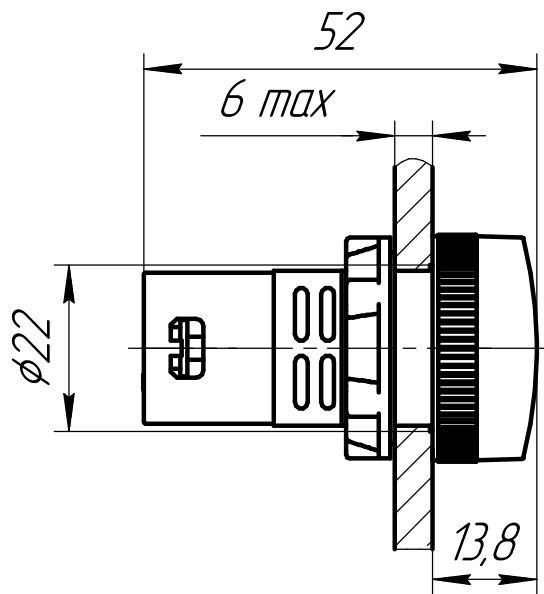

Перв. примен.

Справ. №

Подп. и дата

Изм. № докл.

Взам. инв. №

Подп. и дата

Изм. № подл.

- 1 Размеры для справок.
- 2 Неуказанные предельные отклонения размеров: $\pm IT12/2$.
- 3 Лампа предназначена для установки на панель.

Изм.	Лист	№ докум.	Подп.	Дата
Разраб.				21.08.24
Пров.				
Т.контр.				
Изм.				
Н.контр.				
Утв.				

MT22-SA36
 Сигнальная LED лампа, синий,
 220V AC/DC IP65
 Габаритный чертеж

Арт: 144968

Лит.	Масса	Масштаб
		1:1
Лист	Листов	1