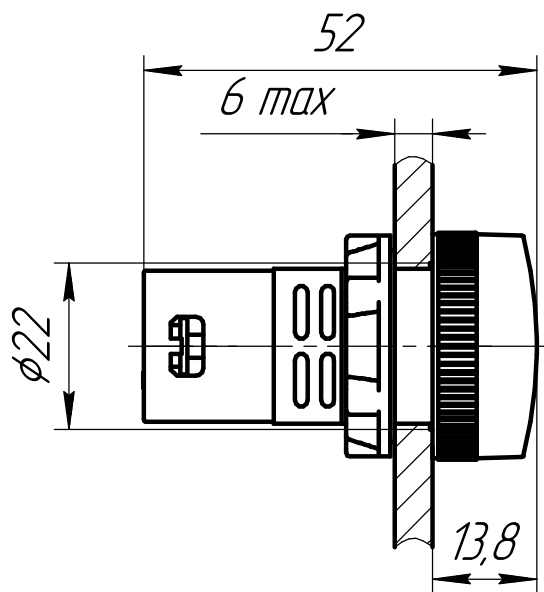

Перв. примен.

Справ. №

Подп. и дата

Инв. № докл.

Взам. инв. №

Подп. и дата

Инв. № подл.

- 1 Размеры для справок.
- 2 Неуказанные предельные отклонения размеров:  $\pm IT12/2$ .
- 3 Лампа предназначена для установки на панель.

Изм.	Лист	№ докум.	Подп.	Дата
Разраб.				21.08.24
Пров.				
Т.контр.				
Н.контр.				
Утв.				

**MT22-SA71**  
 Сигнальная LED лампа, белый,  
 380V AC/DC IP65  
 Габаритный чертеж

Арт: 144974

Лит.	Масса	Масштаб
		1:1
Лист	Листов	1