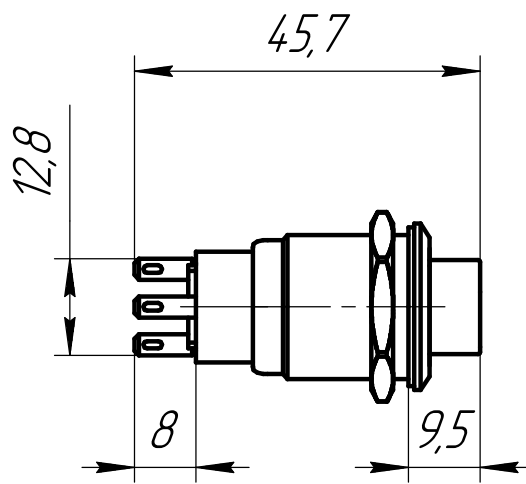

Справ. №

Перв. примен.

Подп. и дата

Взам. инв. №

Инв. № д-ла

Подп. и дата

Инв. № подл.

Изм.	Лист	№ докум.	Подп.	Дата
Разраб.				23.09.24
Пров.				
Т.контр.				
Н.контр.				
Утв.				

MT67-BD21G220
Переключатель с подсветкой, с фиксацией, 220V AC/DC, зеленый, 2 положения, 1NO+1NC,
IP67, нержавеющая сталь
Габаритный чертеж

Арт-139452

Лит.	Масса	Масштаб
		1:1
Лист	Листов	1