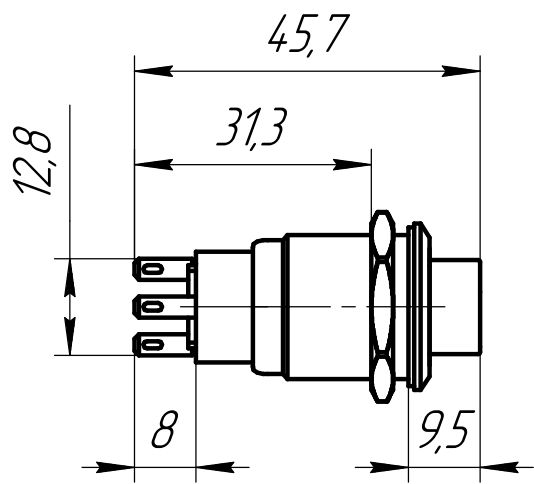

Справ. №

Перв. примен.

Подп. и дата

Взам. инв. №

Инв. № д-ла

Подп. и дата

Инв. № подл.

Изм.	Лист	№ докум.	Подп.	Дата
Разраб.				23.09.24
Пров.				
Т.контр.				
Н.контр.				
Утв.				

MT67-BD211Y24
Переключатель с подсветкой, с фиксацией, 24V AC/DC, желтый, 2 положения,
1NO+1NC, IP67, нержавеющая сталь
Габаритный чертёж

Арт: 139455

Лит.	Масса	Масштаб
		1:1
Лист	Листов	1