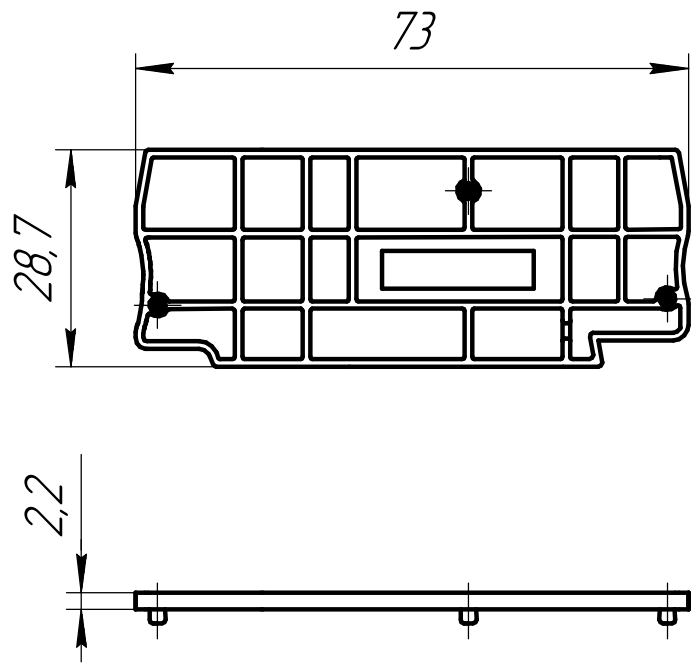

Справ. №

Перв. примен.

Подп. и дата

Изм. № докл.

Взам. инв. №

Подп. и дата

Изм. № подл.

Изм.	Лист	№ докум.	Подп.	Дата
Разраб.				28.08.24
Пров.				
Т.контр.				
Изм.				
Н.контр.				
Утв.				

MTP-PKS
Заглушка клемм push-in с ножевым размыкателем,
4 мм² (уп. 20 шт.)
Габаритный чертеж

Арт: 136825

Лист	Масса	Масштаб
		1:1
Лист	Листов	1