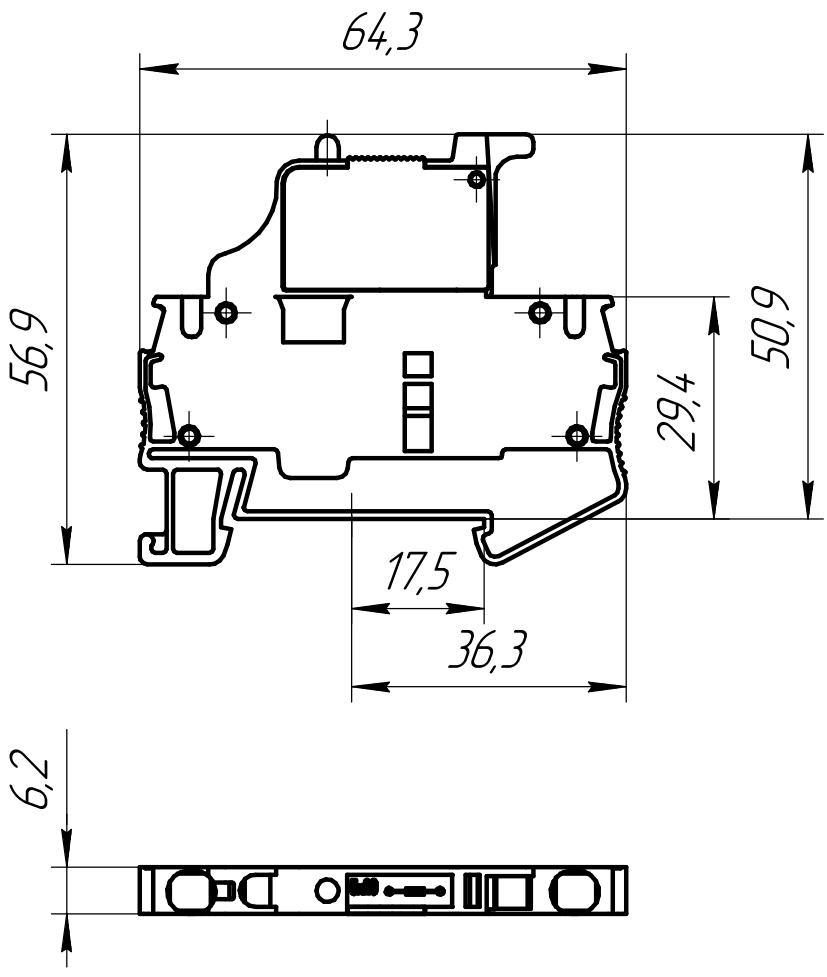

Справ. №

Перв. примен.

Подп. и дата

Изм. № докл.

Взам. инв. №

Подп. и дата

Изм. № подл.

Изм.	Лист	№ док.ум.	Подп.	Дата
Разраб.				29.08.24
Пров.				
Т.контр.				
И.контр.				
Утв.				

MTS-4F220
Клемма пружинная с держателем предохранителя, 4 мм²,
индикация 220В
Габаритный чертёж

Лит.	Масса	Масштаб
		1:1
Лист	Листов	1

Арт: 136887