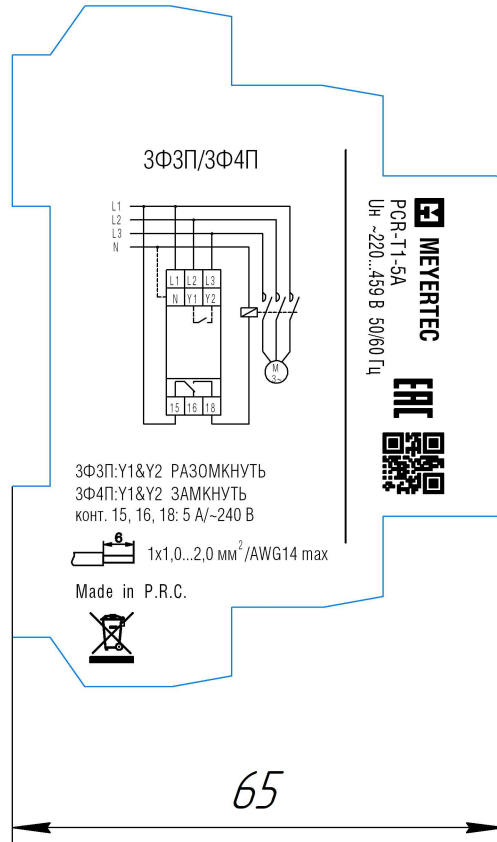

PCR-T1-5A

Перв. примен.

Справ. №

96

MEYERTEC

PCR-T1-5A

17,6

3Ф3П:Y1&Y2 РАЗОМКНУТЬ  
3Ф4П:Y1&Y2 ЗАМКНУТЬ  
конт. 15, 16, 18: 5 А/-240 В

1x1,0...2,0 мм<sup>2</sup>/AWG14 max

Made in P.R.C.

65

Подп. и дата

Инд. № дробл.

Взам. инв. №

Подп. и дата

Инд. № подл.

PCR-T1-5A

Реле контроля фаз  
PCR-T1-5A  
(Meyertec вертикально)

Лит.	Масса	Масштаб
		1:1
Лист	Листов	1

Изм.	Лист	№ докум.	Подп.	Дата
Разраб.				
Пров.				
Т.контр.				
И.контр.				
Утв.				