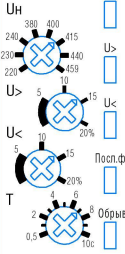

PCR-T1-5A

Перв. примен.

Справ. №

96

MEYERTEC

PCR-T1-5A

17,6

3Ф3П:Y1&Y2 РАЗОМКНУТЬ  
3Ф4П:Y1&Y2 ЗАМКНУТЬ  
конт. 15, 16, 18: 5 А/-240 В

1x1,0...2,0 мм<sup>2</sup>/AWG14 max

Made in P.R.C.

65

Подп. и дата

Инд. № дробл.

Взам. инв. №

Подп. и дата

Инд. № подл.

PCR-T1-5A

Реле контроля фаз  
PCR-T1-5A  
(Meyertec вертикально)

Лит.	Масса	Масштаб
		1:1
Лист	Листов	1

Изм.	Лист	№ докум.	Подп.	Дата
Разраб.				
Пров.				
Т.контр.				
И.контр.				
Утв.				